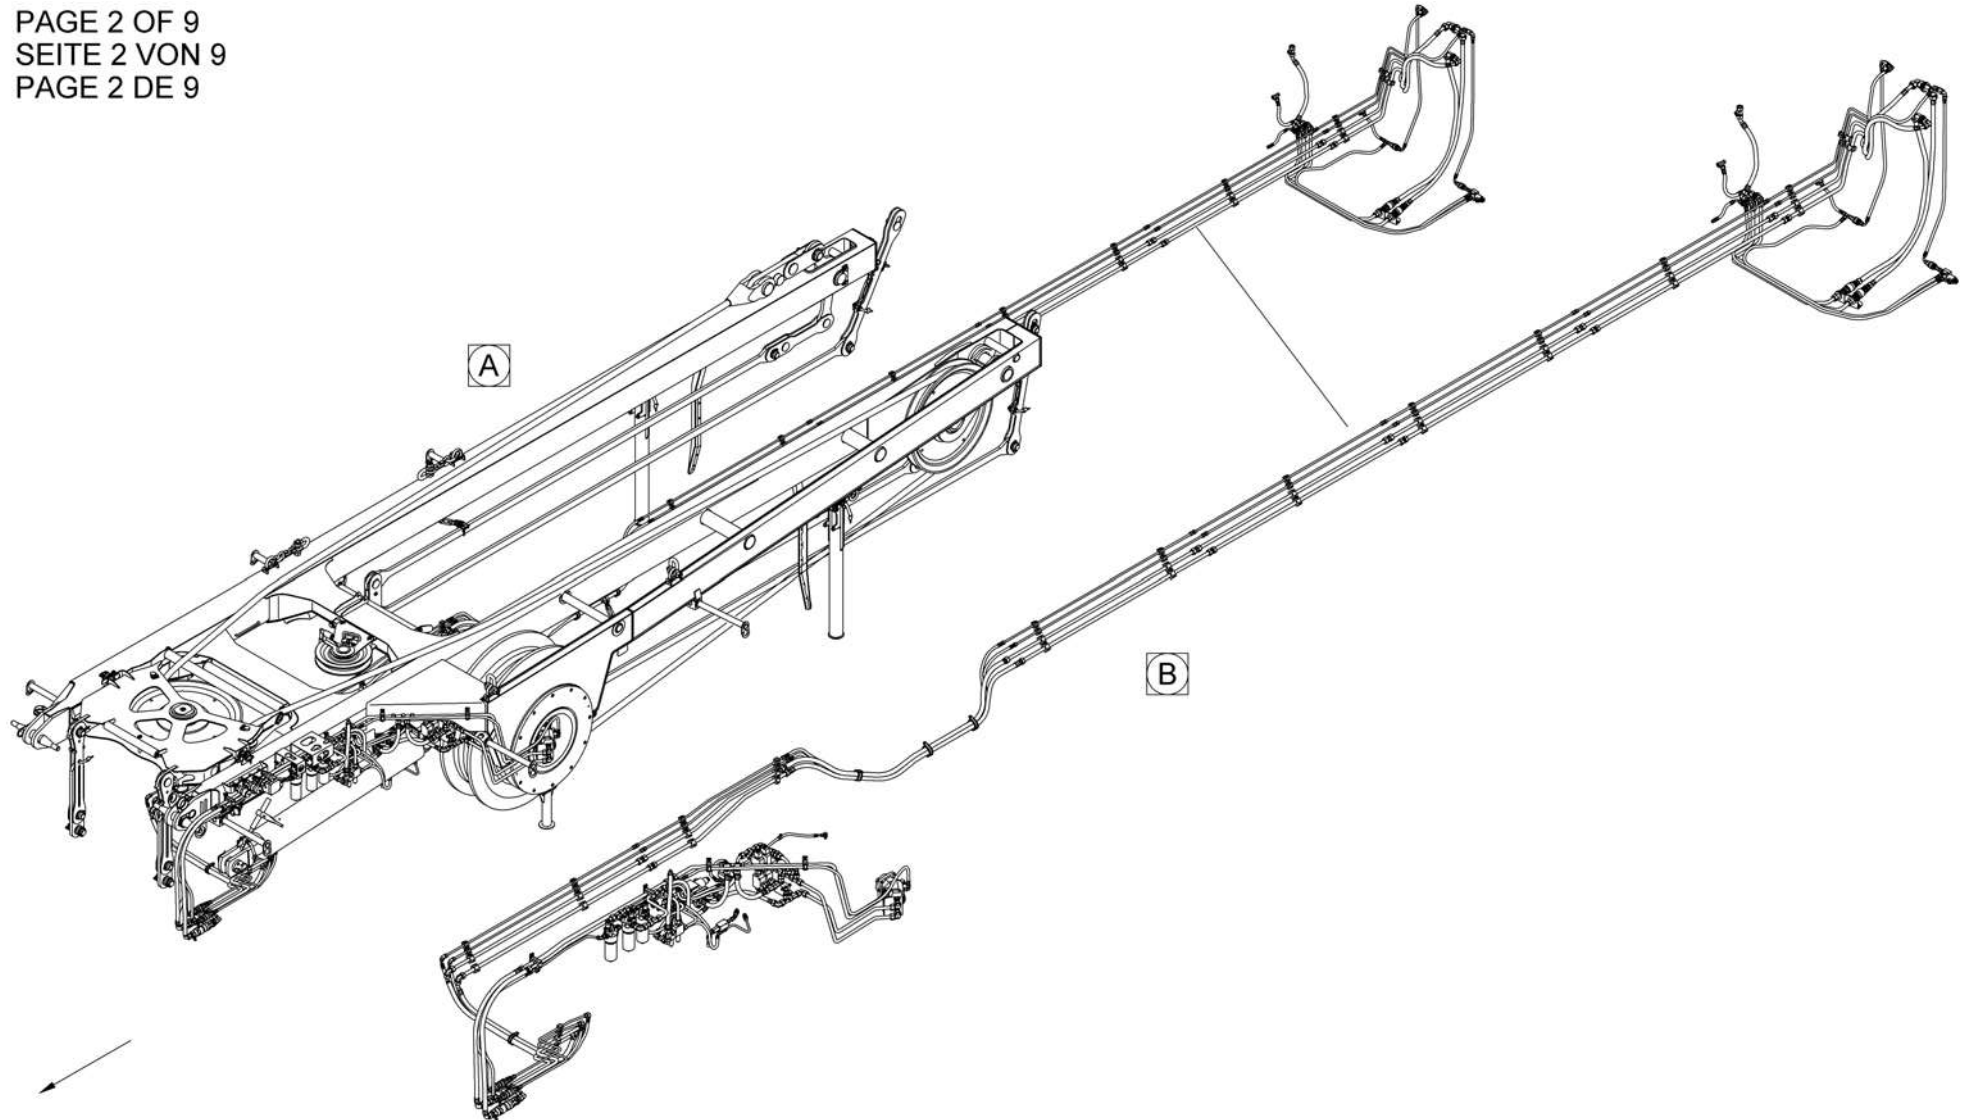

TRESTLE INSTALLATION
ABSPANNBOCK EINBAU
CHEVALET DE HAUBANAGE INSTALLATION

from No / up to No
WFN6#####2063106

Figure
Bild 99707074400
Figure

TADANO
5933-28

PAGE 2 OF 9
SEITE 2 VON 9
PAGE 2 DE 9