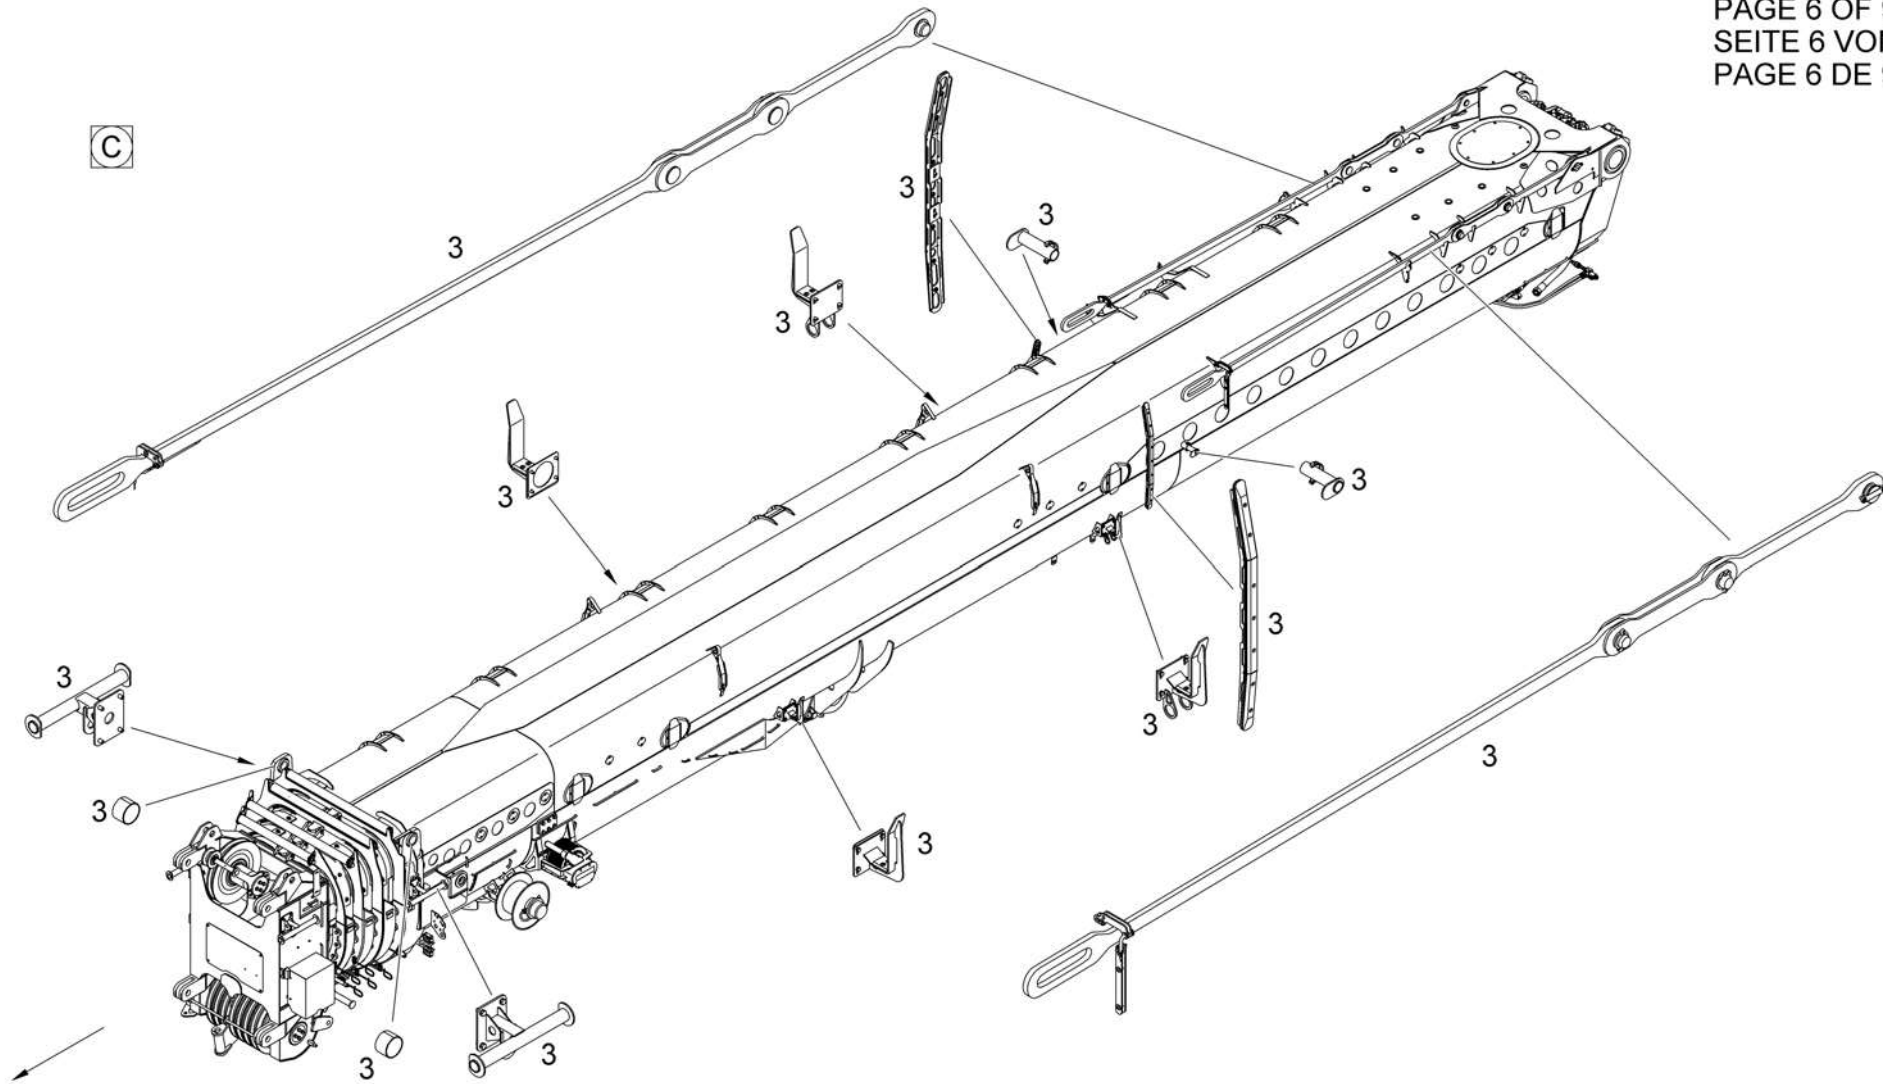

TRESTLE INSTALLATION
ABSPANNBOCK EINBAU
CHEVALET DE HAUBANAGE INSTALLATION

from No / up to No
WFN6#####2063106

Figure
Bild 99707074400
Figure

TADANO
5933-28

PAGE 6 OF 9
SEITE 6 VON 9
PAGE 6 DE 9