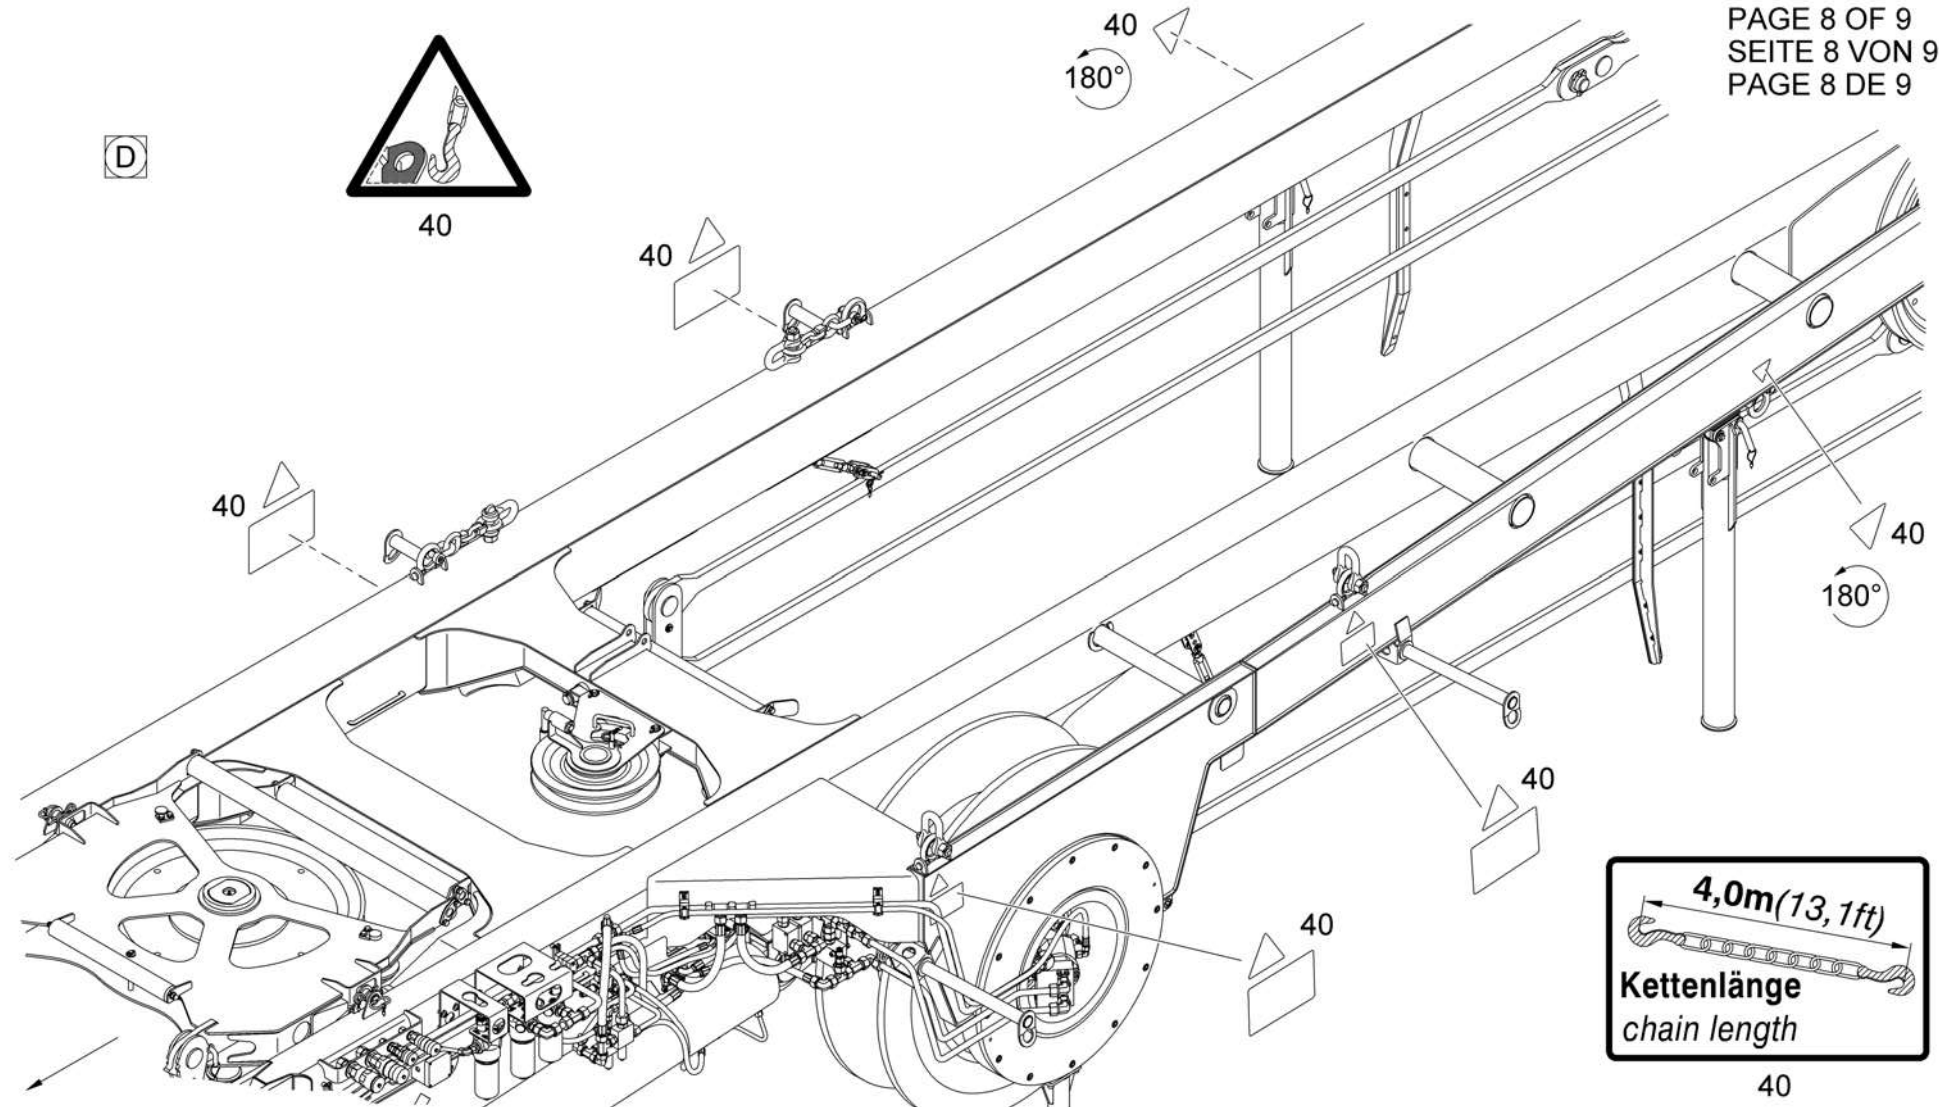

TRESTLE INSTALLATION
ABSPANNBOCK EINBAU
CHEVALET DE HAUBANAGE INSTALLATION

from No / up to No
WFN6#####2063106

Figure
Bild 99707074400
Figure

TADANO
5933-28

PAGE 8 OF 9
SEITE 8 VON 9
PAGE 8 DE 9