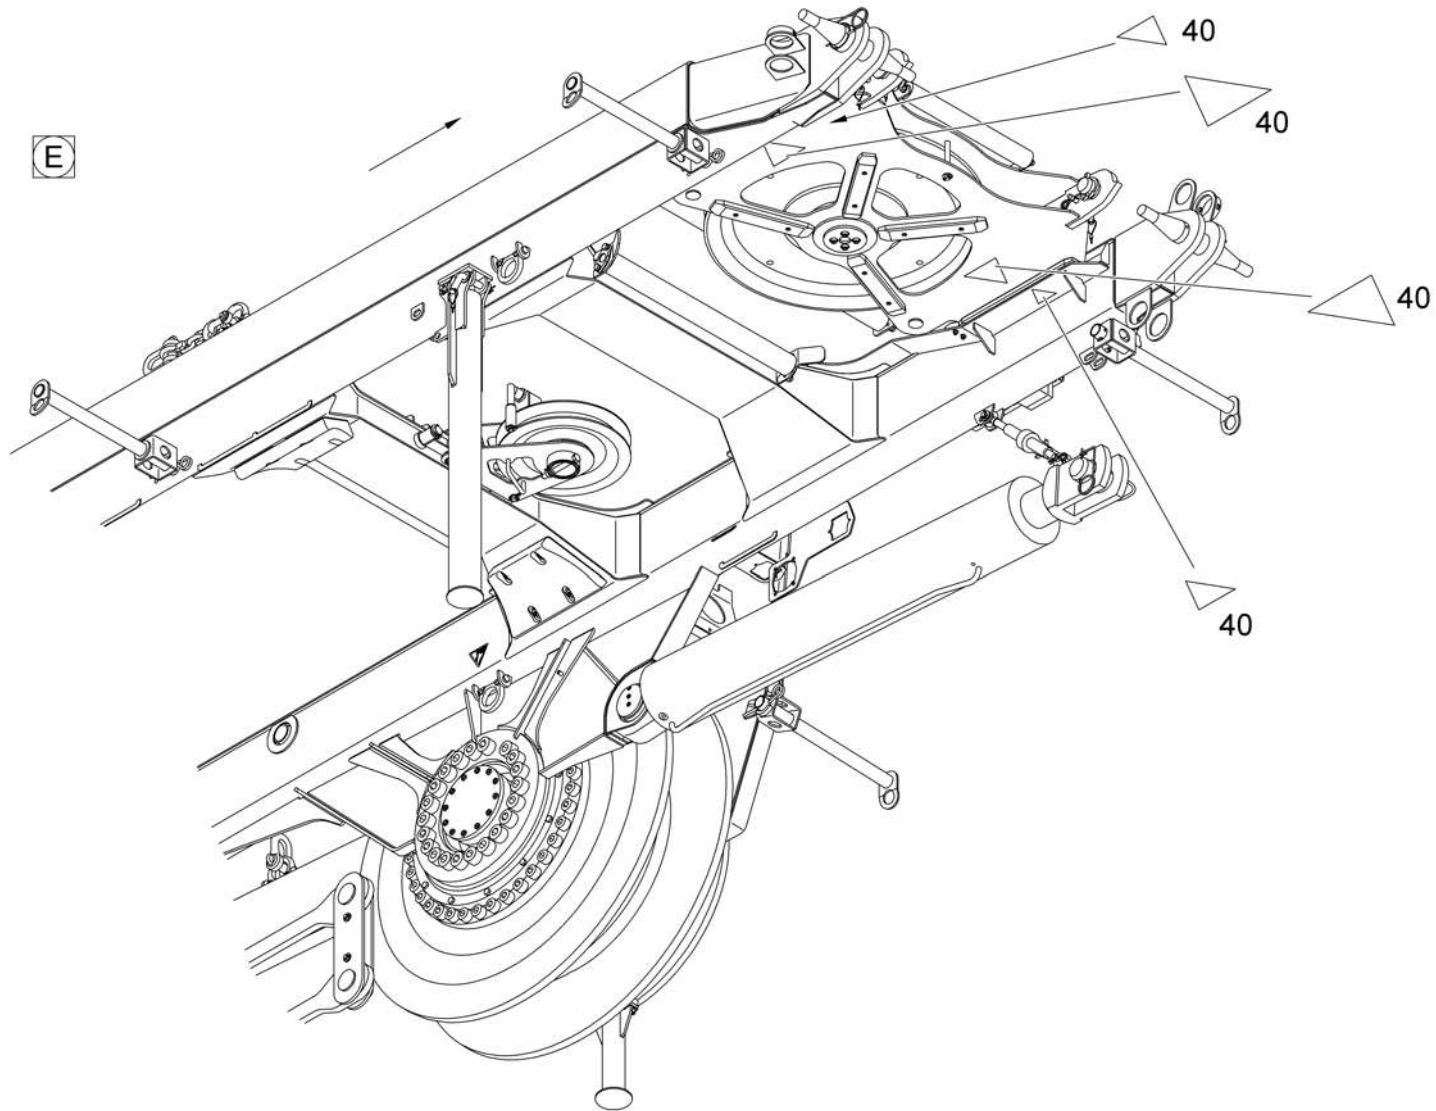

TRESTLE INSTALLATION
ABSPANNBOCK EINBAU
CHEVALET DE HAUBANAGE INSTALLATION

from No / up to No
WFN6#####2063106

Figure
Bild 99707074400
Figure

TADANO
5933-28

PAGE 9 OF 9
SEITE 9 VON 9
PAGE 9 DE 9

40

40