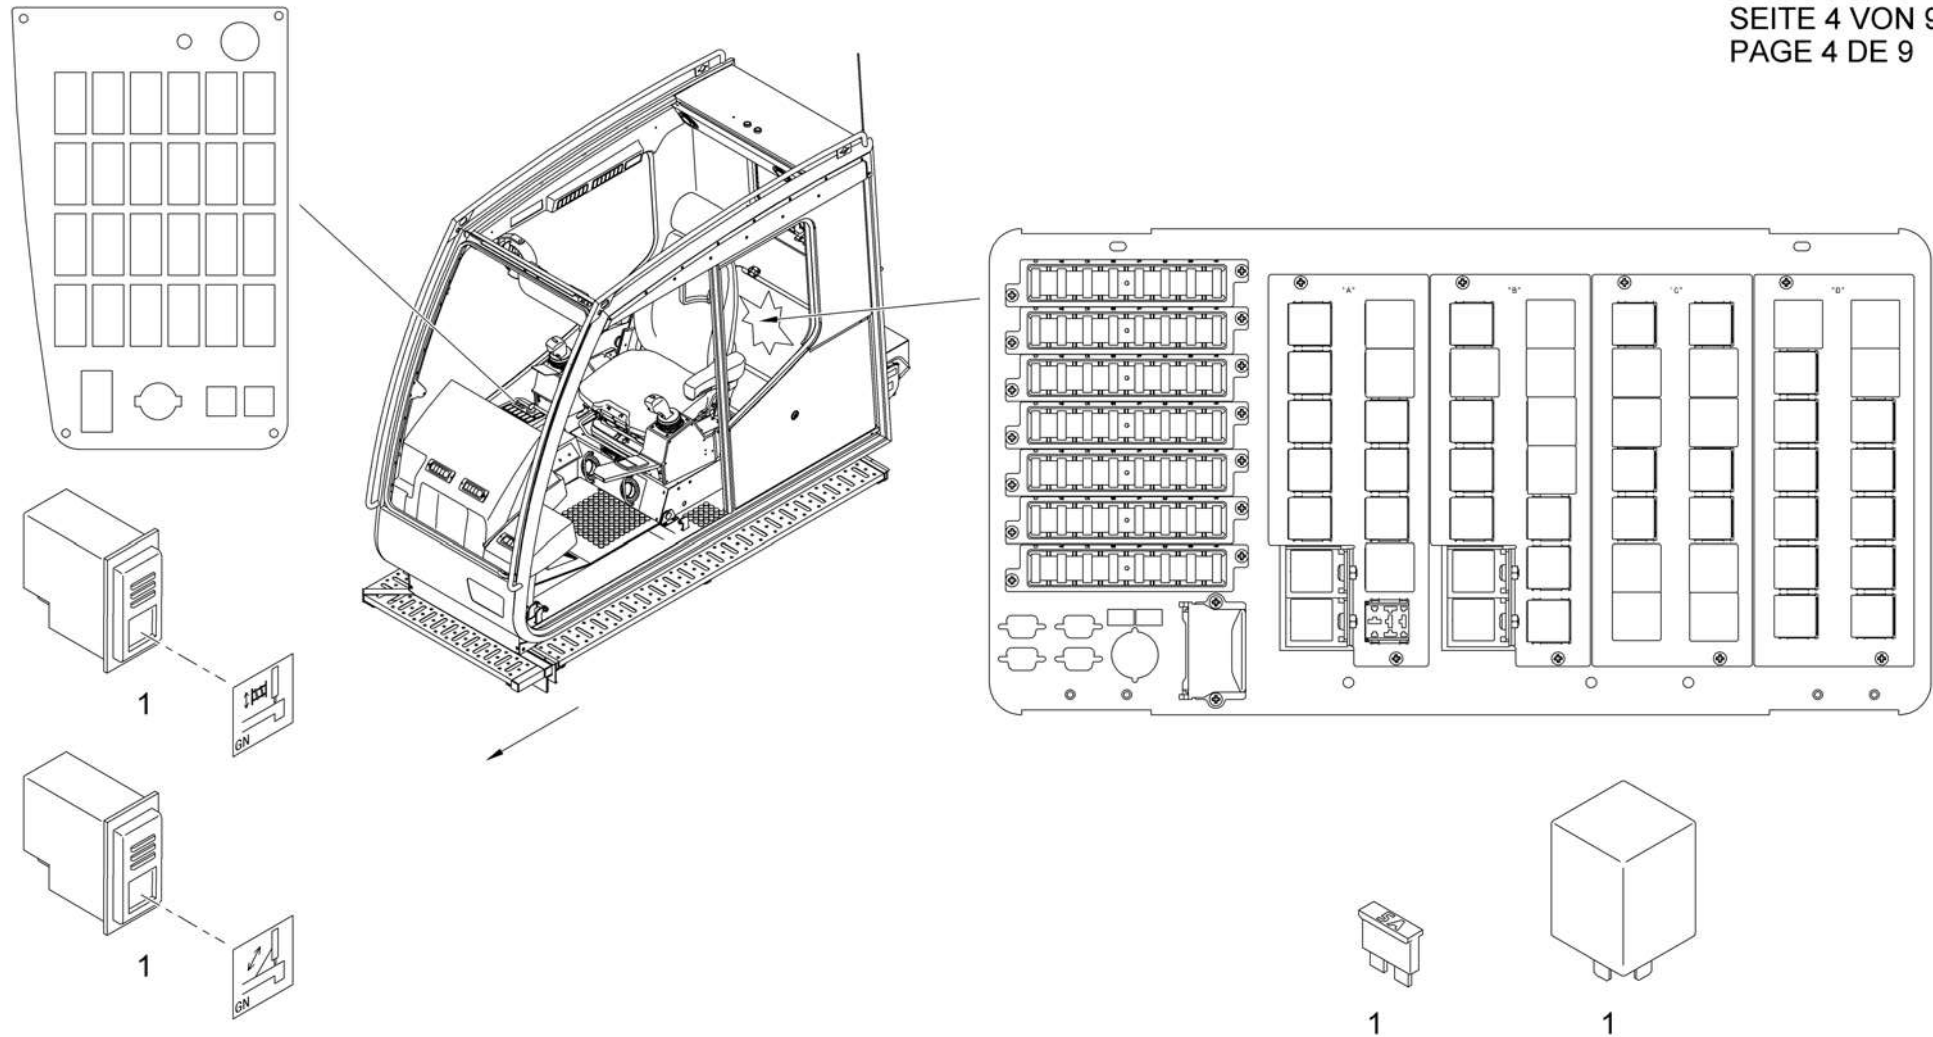

TRESTLE INSTALLATION
ABSPANNBOCK EINBAU
CHEVALET DE HAUBANAGE INSTALLATION

from No / up to No
WFN6#####2063106

Figure
Bild 99707074400
Figure

TADANO
5933-28

PAGE 4 OF 9
SEITE 4 VON 9
PAGE 4 DE 9