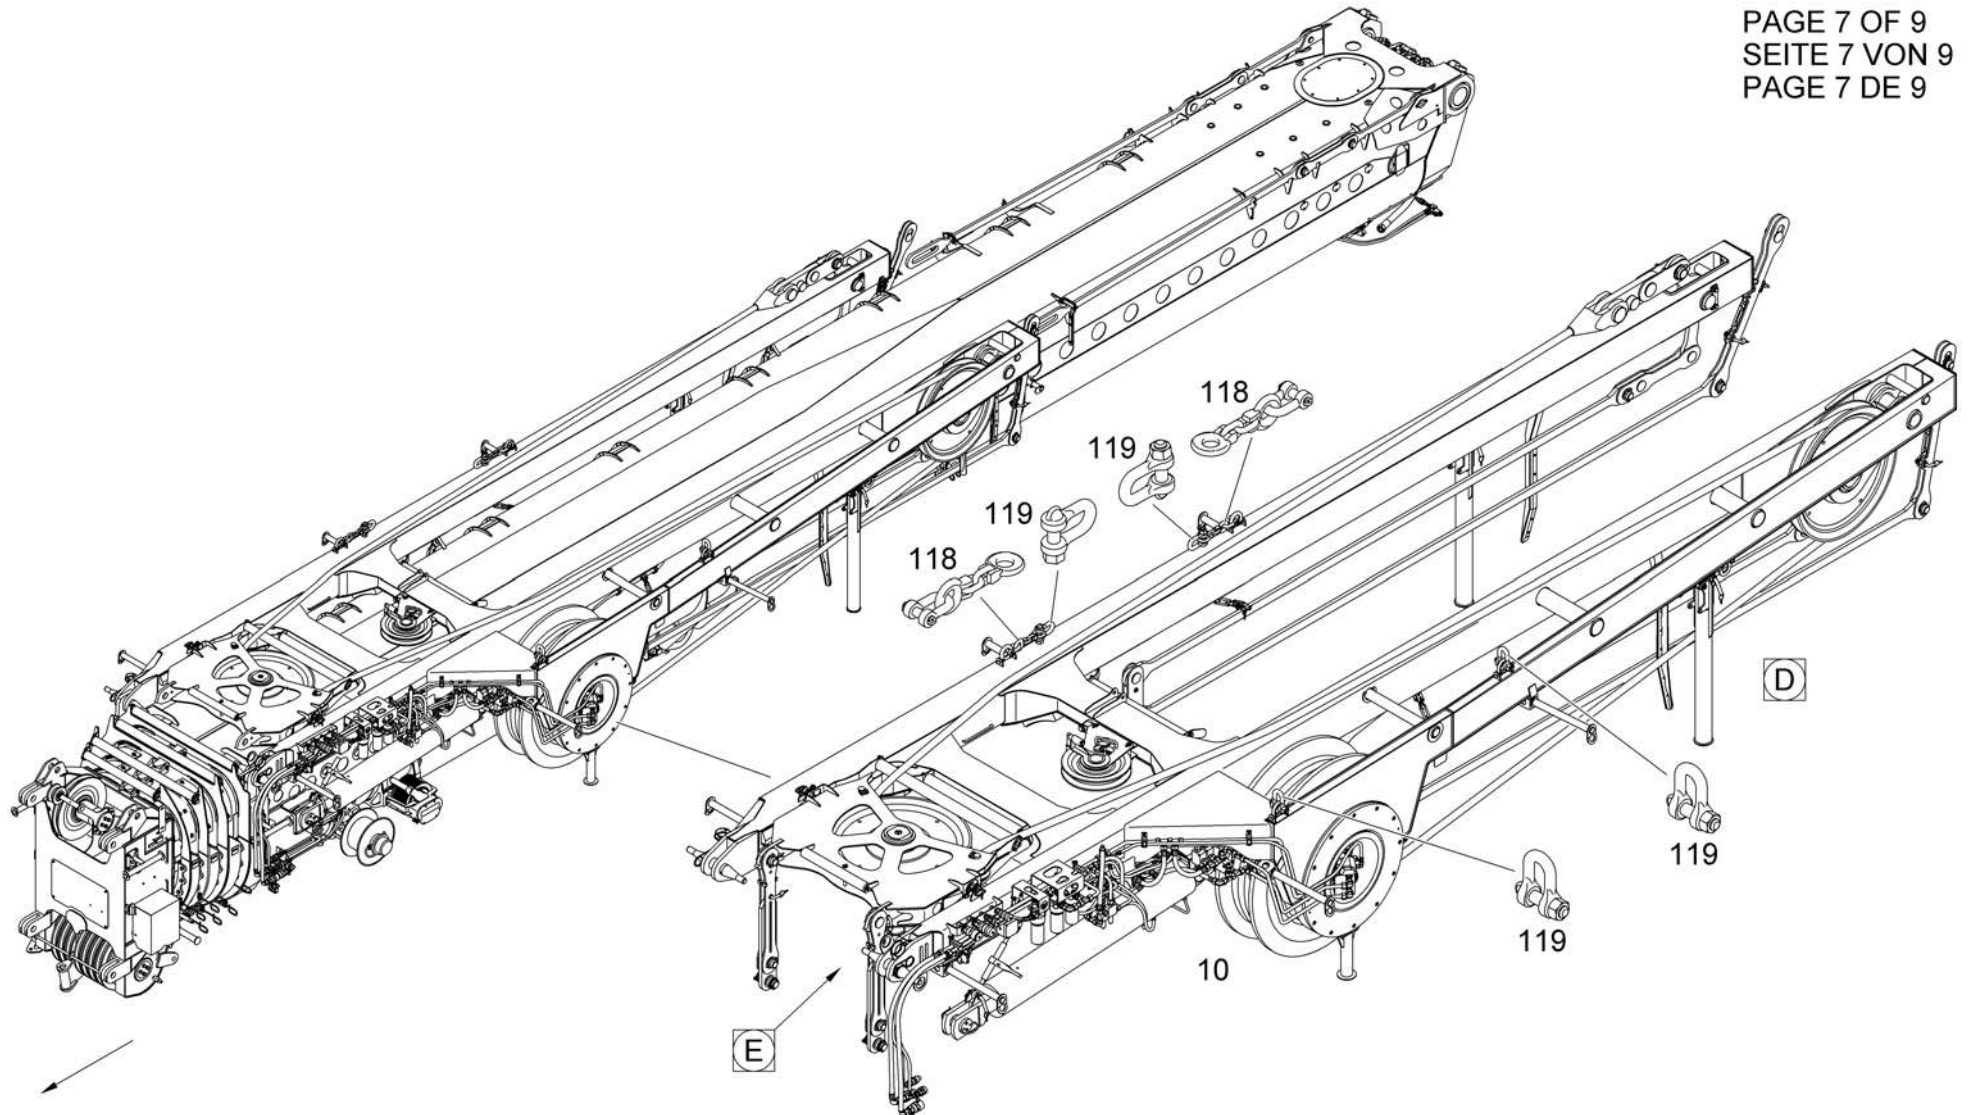

TRESTLE INSTALLATION
ABSPANNBOCK EINBAU
CHEVALET DE HAUBANAGE INSTALLATION

from No / up to No
WFN6#####2063106

Figure
Bild 99707074400
Figure

TADANO
5933-28

PAGE 7 OF 9
SEITE 7 VON 9
PAGE 7 DE 9