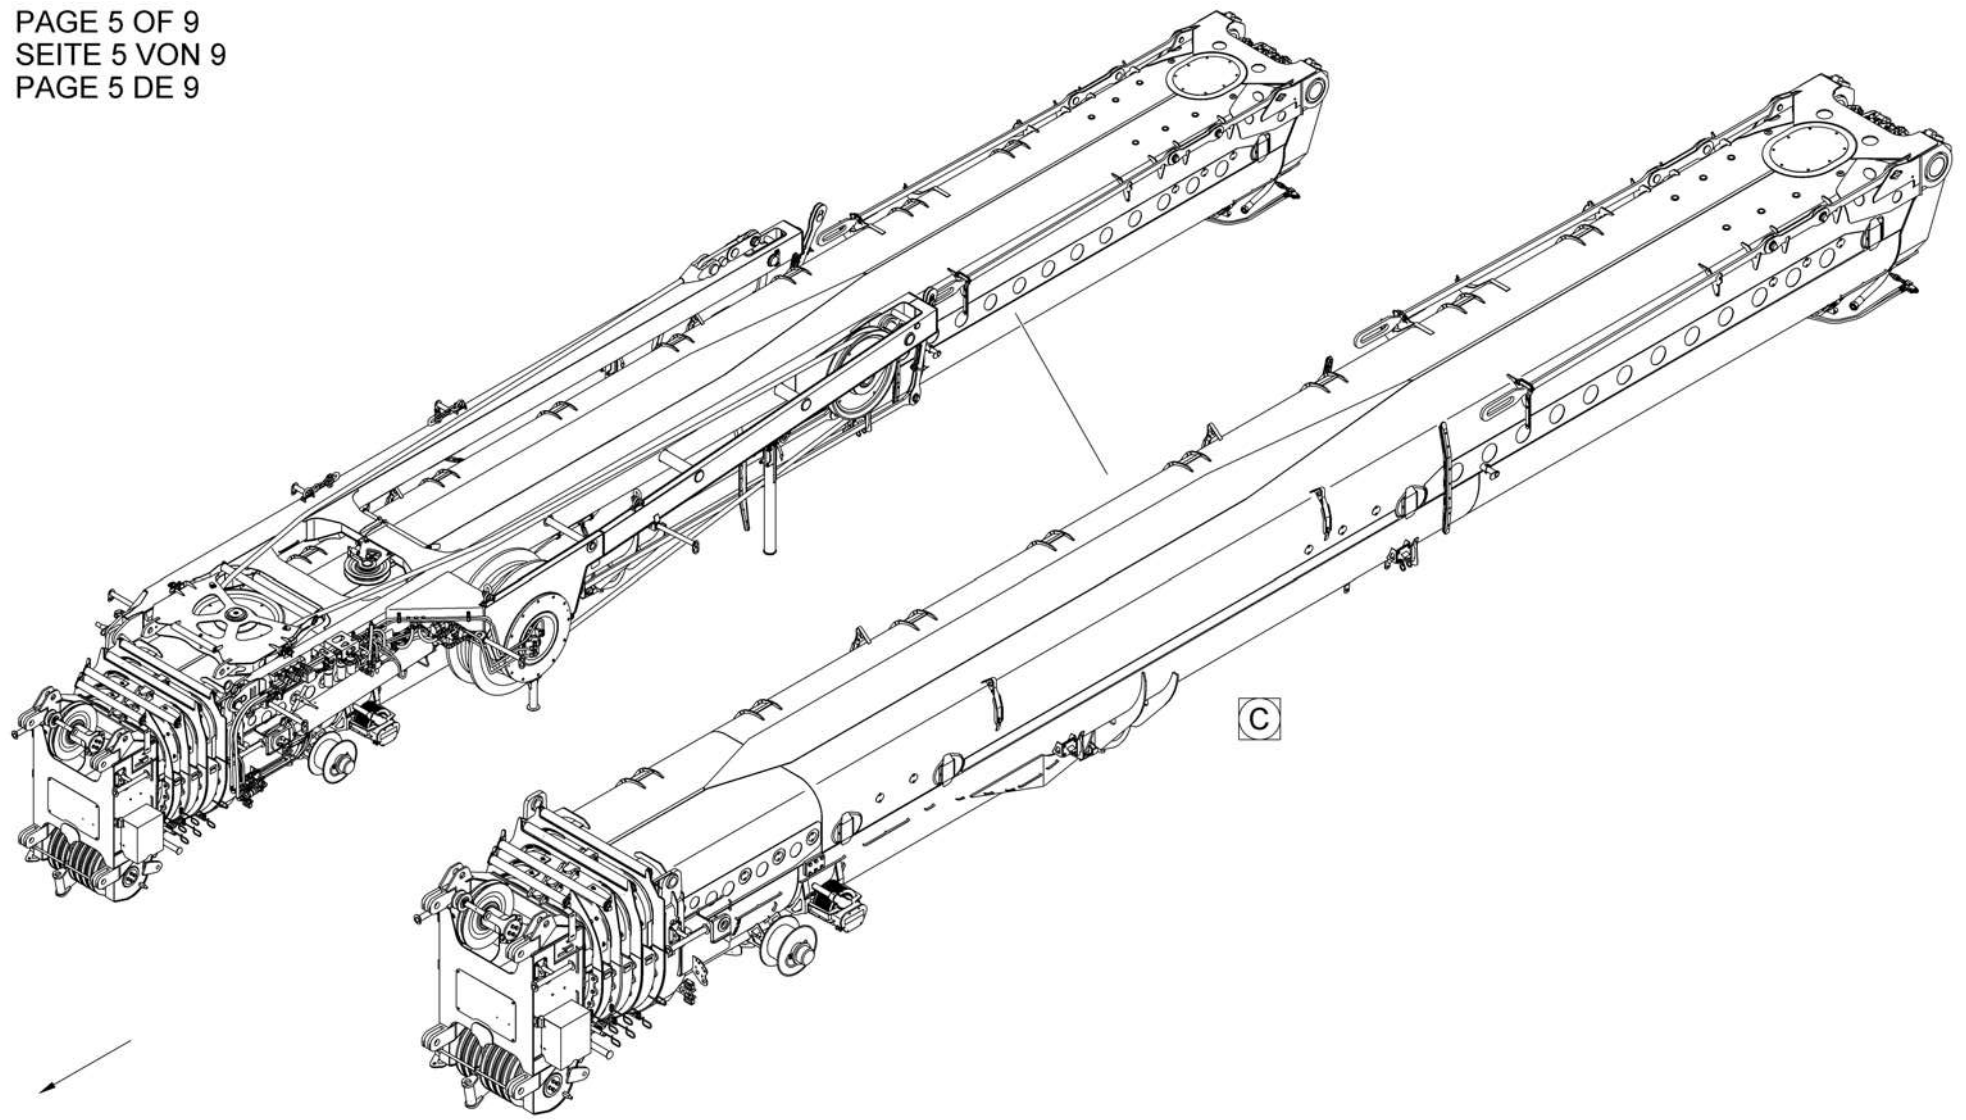

TADANO
5933-28

PAGE 4 OF 9
SEITE 4 VON 9
PAGE 4 DE 9

TRESTLE INSTALLATION
ABSPANNBOCK EINBAU
CHEVALET DE HAUBANAGE INSTALLATION

from No / up to No
WFN6#####2063106

Figure
Bild 99707074400
Figure

PAGE 5 OF 9
SEITE 5 VON 9
PAGE 5 DE 9