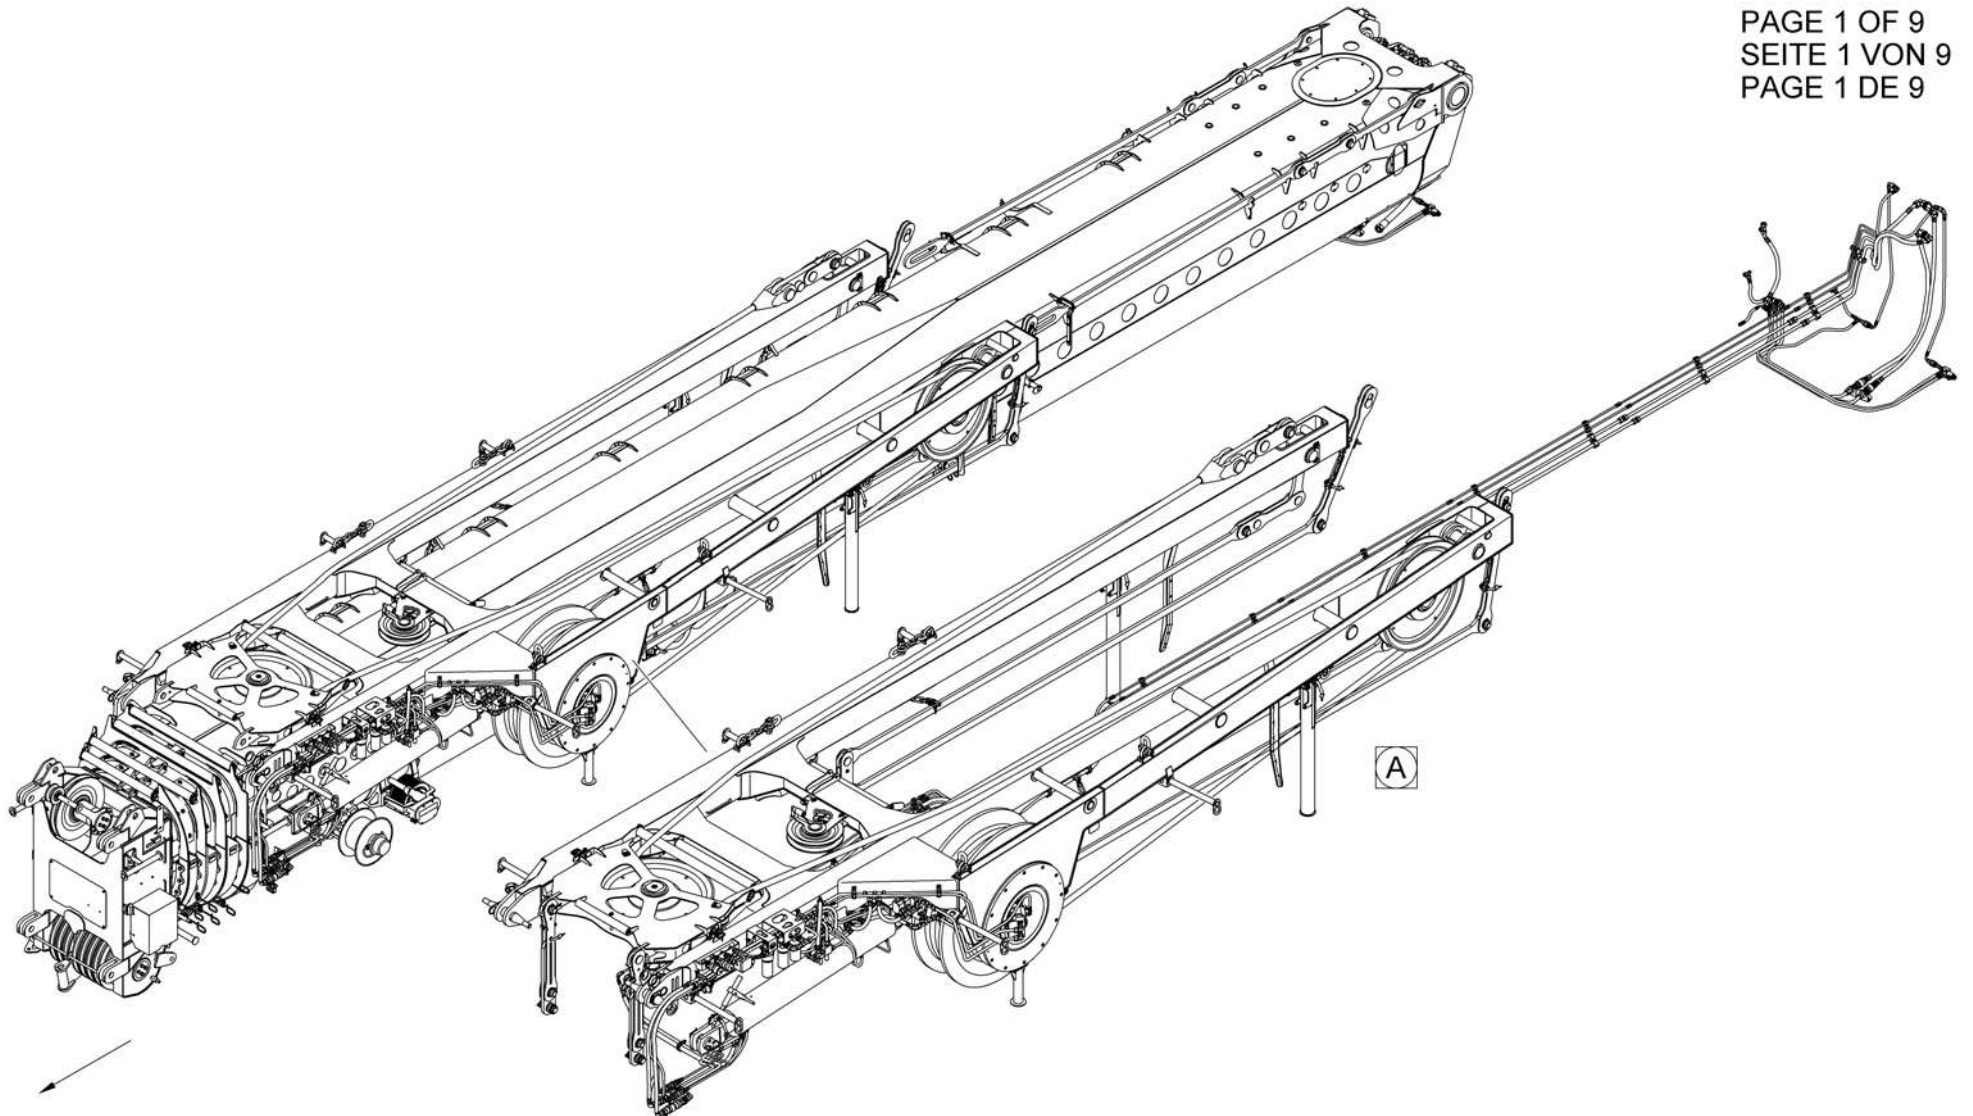

TRESTLE INSTALLATION
ABSPANNBOCK EINBAU
CHEVALET DE HAUBANAGE INSTALLATION

from No / up to No
WFN6#####2063106

Figure
Bild 99707074400
Figure

TADANO
5933-28

PAGE 1 OF 9
SEITE 1 VON 9
PAGE 1 DE 9

TRESTLE INSTALLATION
ABSPANNBOCK EINBAU
CHEVALET DE HAUBANAGE INSTALLATION